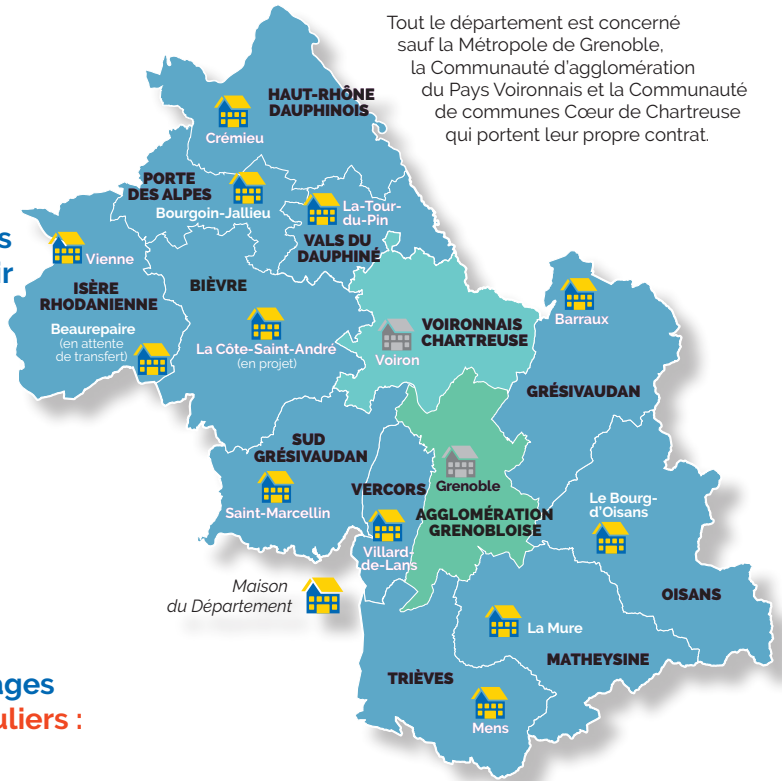

### → PROJETS ÉLIGIBLES :

Toutes les installations d'énergies renouvelables thermiques, même de petites tailles pour couvrir des besoins de chauffage et/ou de production d'eau chaude sanitaire

- Chaufferies bois (granulés ou bois déchiqueté)
- Réseaux de chaleur
- Géothermie (sur nappe ou sur sonde verticale)
- Solaire thermique

### → POUR QUI ?

Tous les maîtres d'ouvrages à l'exception des particuliers :

- Les communes et EPCI
- Les établissements de santé
- Les bailleurs sociaux, bailleurs privés ou copropriétés
- Les associations
- Les entreprises (industrielles, agricoles ou de services)